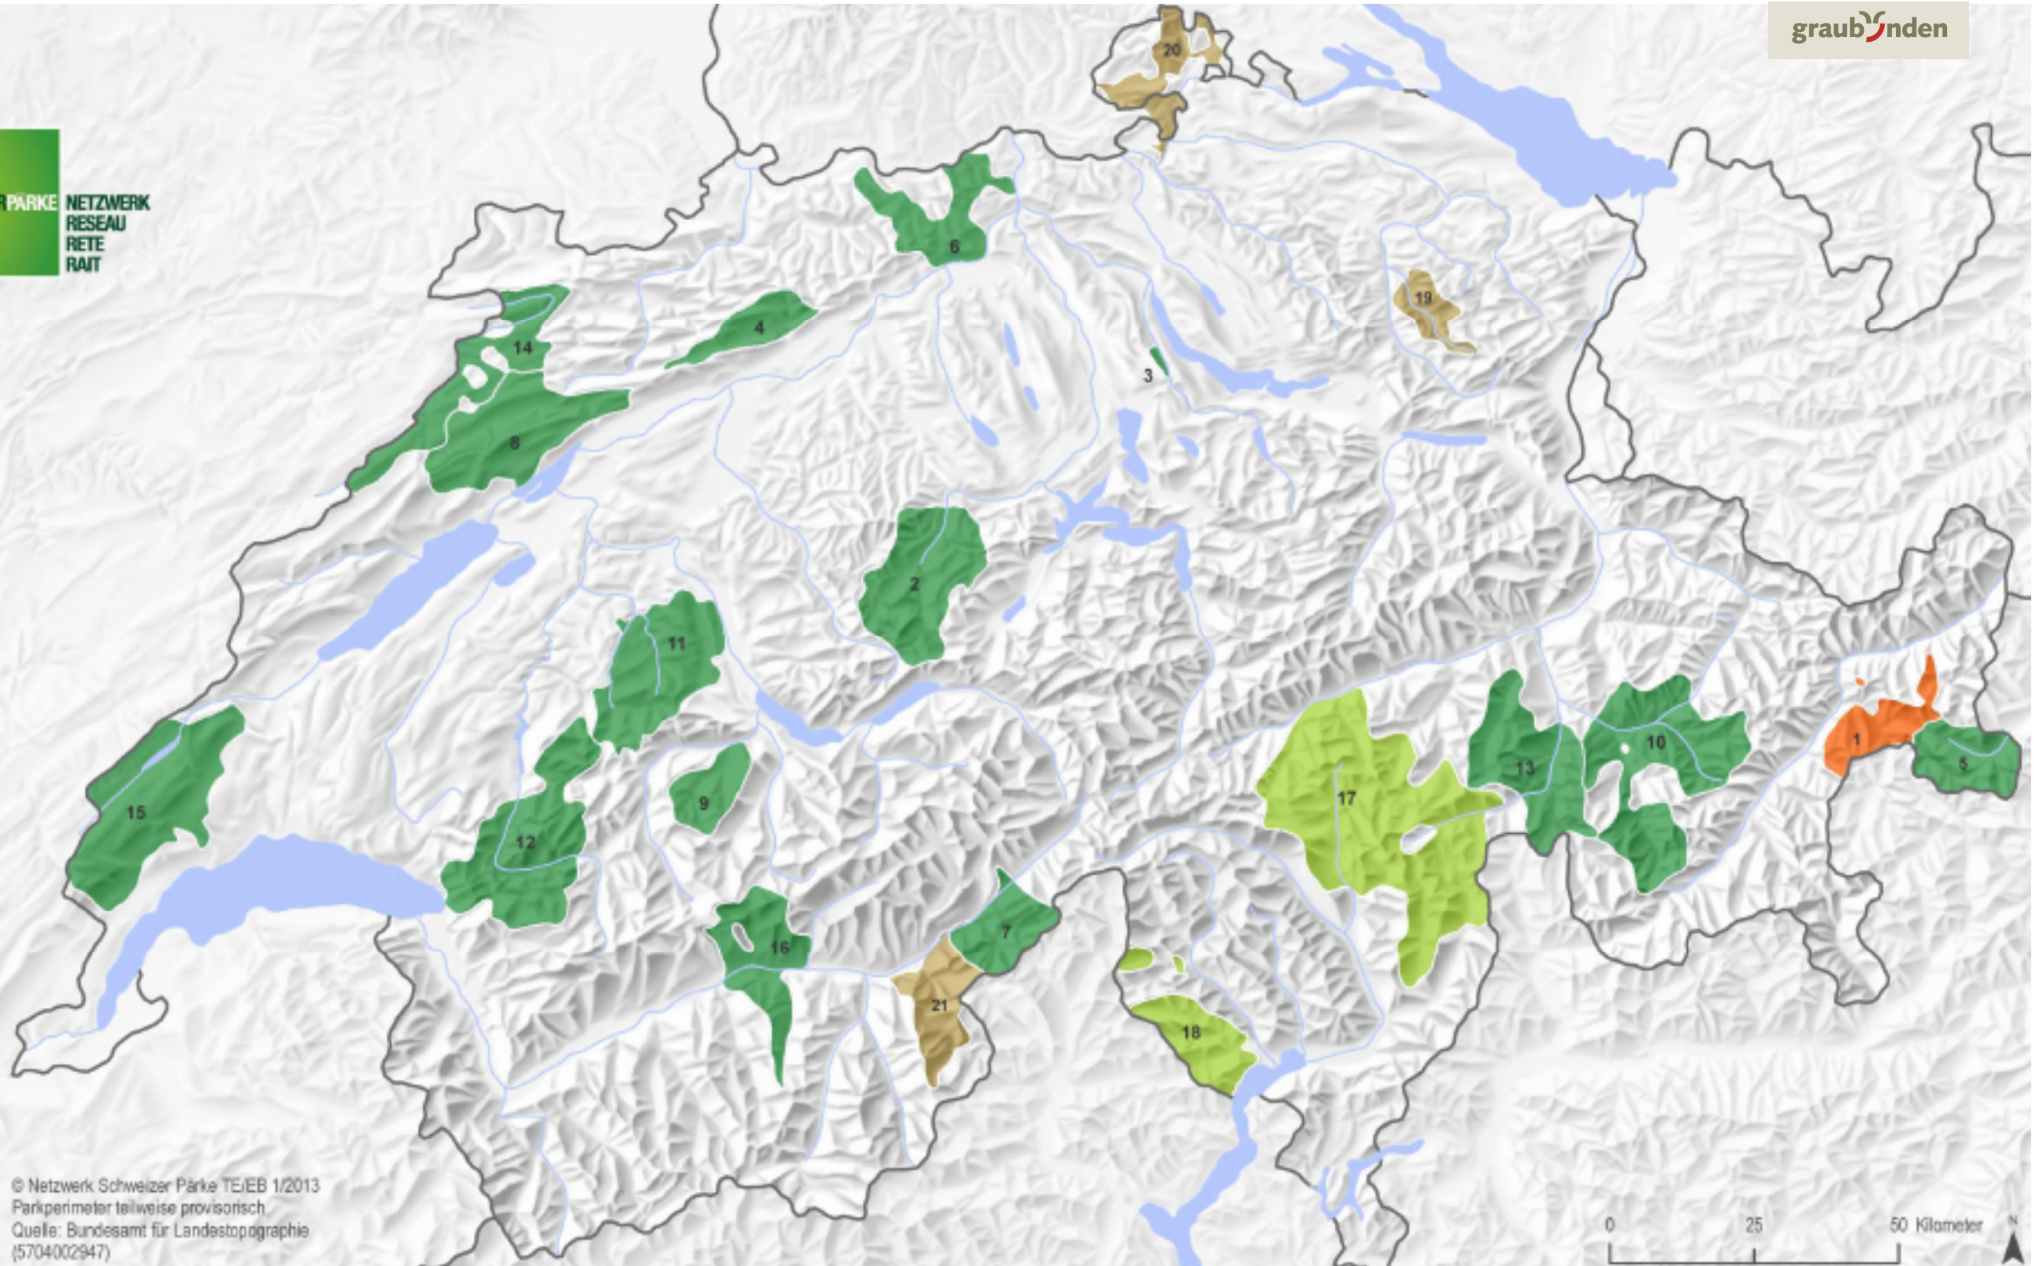

-> Pärkeartikel ist ein Förderartikel

Schweizer Pärke Stand 1.1.13

eia

Parc Ela

Parc naturel.
Parco naturale.
Naturpark.

graubünden

HICHI
SCHWEIZER PARKE
PARCS
NETZWERK
RESEAU
RETE
RAIT

Stand: Januar 2013

© Netzwerk Schweizer Pärke TE/EB 1/2013
Pärkenmeter teilweise provisorisch
Quelle: Bundesamt für Landestopographie
(5704002947)

Schweizerischer
Nationalpark Zernez

Neue Nationalpärke
(2 Kandidaten)

Zusammenhängende Kernzone

Fragmentierte Kernzone

Regionale Naturpärke
(15 plus 3 Kandidaten)

Traditionelle Kulturlandschaft

Spezifische thematische Schwerpunkte

-> Gebote und Verbote: es gilt bestehende Gesetzgebung

Parc Ela – der grösste Naturpark der Schweiz

5250 Menschen

550 km²

19 Gemeinden

Trägerschaft: Verein

3 Ziele:

Regionale Wirtschaft fördern

Umweltbildung

Natur und Landschaft aufwerten