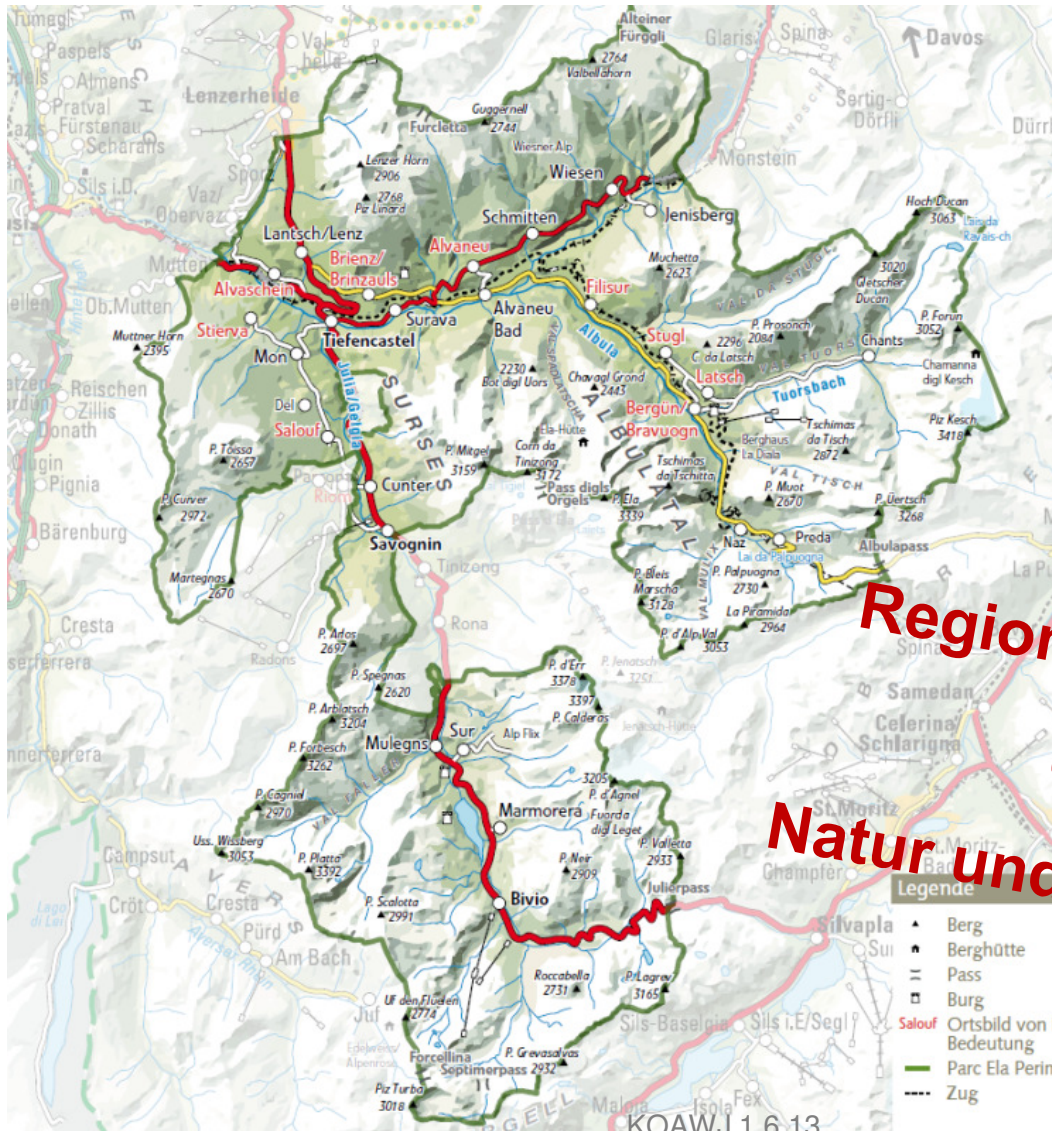

© Netzwerk Schweizer Pärke TE/EB 1/2013
Pärkenmeter teilweise provisorisch
Quelle: Bundesamt für Landestopographie
(5704002947)

Schweizerischer
Nationalpark Zernez

Neue Nationalpärke
(2 Kandidaten)

Zusammenhängende Kernzone

Fragmentierte Kernzone

Regionale Naturpärke
(15 plus 3 Kandidaten)

Traditionelle Kulturlandschaft

Spezifische thematische Schwerpunkte

-> Gebote und Verbote: es gilt bestehende Gesetzgebung

Parc Ela – der grösste Naturpark der Schweiz

5250 Menschen

550 km²

19 Gemeinden

Trägerschaft: Verein

3 Ziele:

Regionale Wirtschaft fördern

Umweltbildung

Natur und Landschaft aufwerten